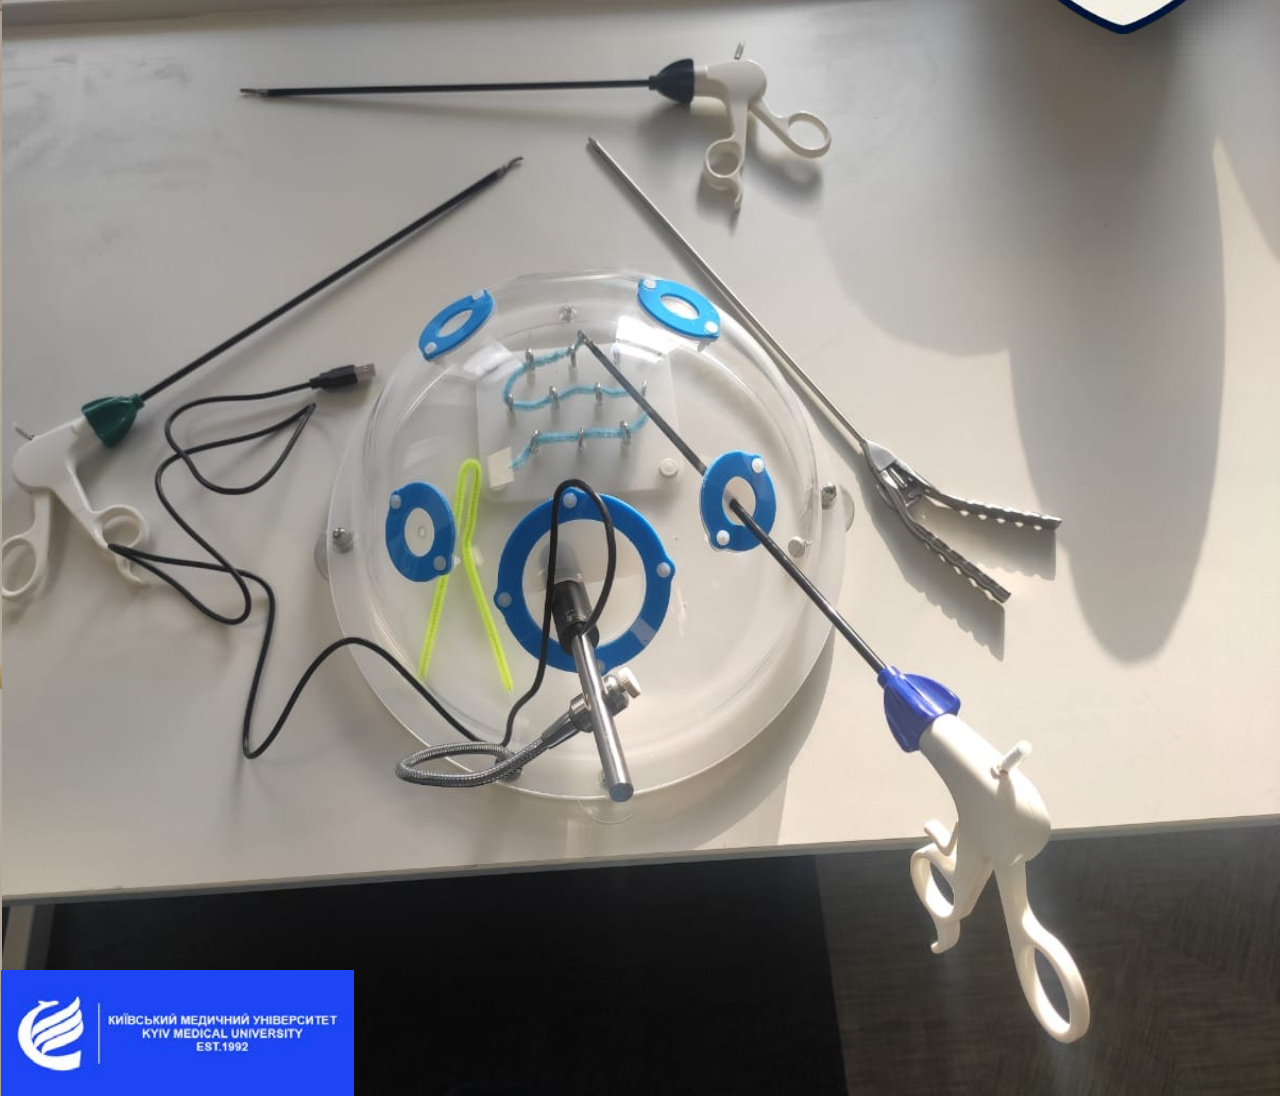

Центр симуляційного навчання та оцінювання

КИЇВСЬКИЙ МЕДИЧНИЙ УНІВЕРСИТЕТ
KYIV MEDICAL UNIVERSITY
EST.1992