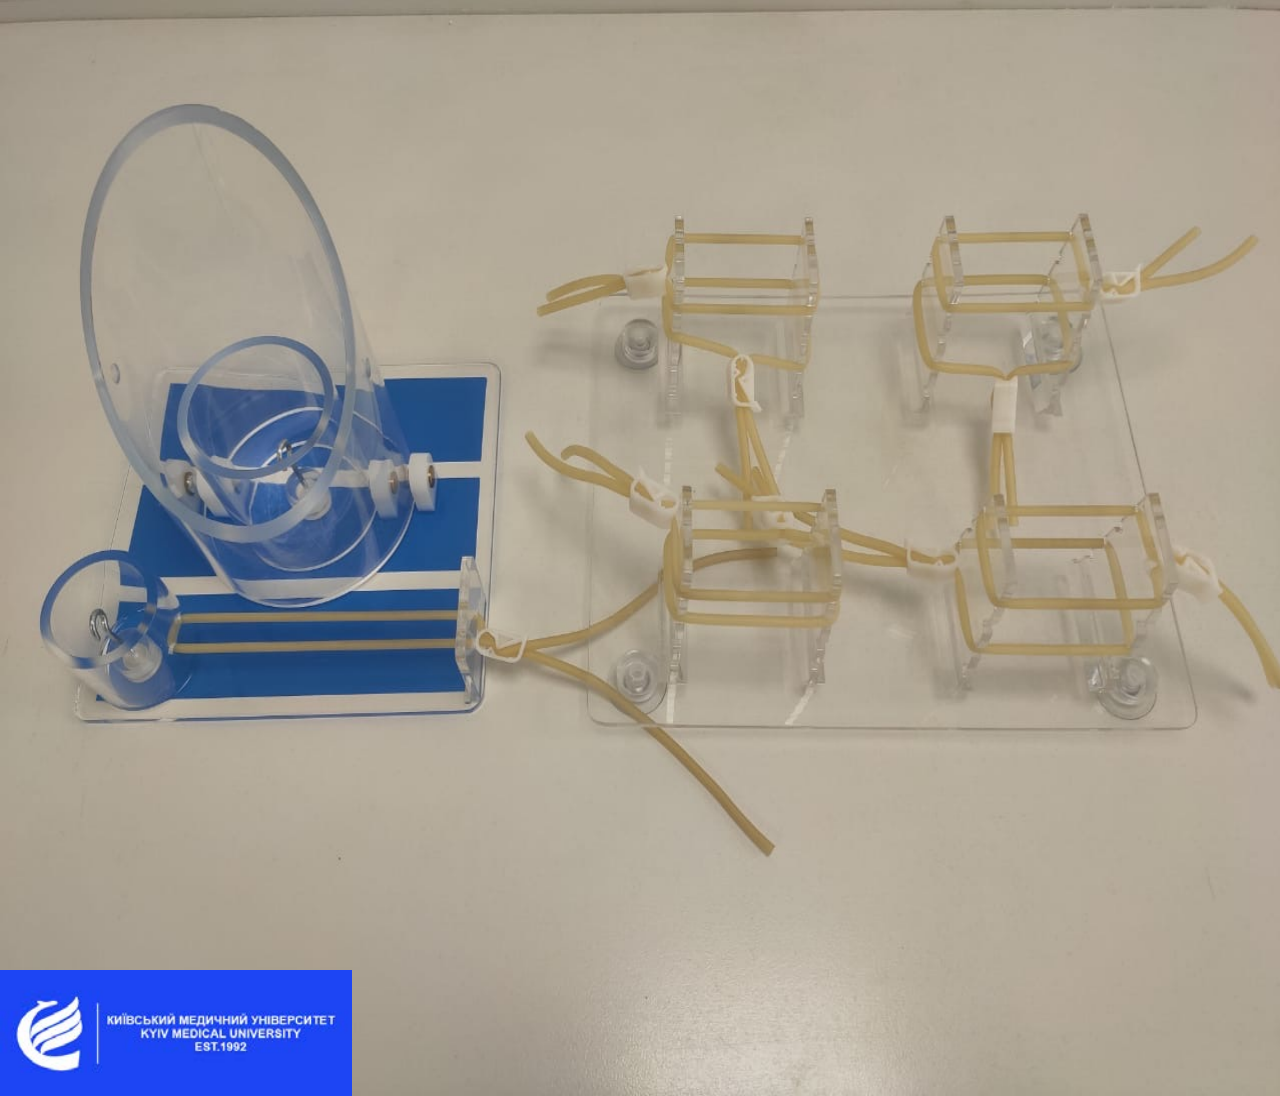

Центр симуляційного навчання та оцінювання

КИЇВСЬКИЙ МЕДИЧНИЙ УНІВЕРСИТЕТ
KYIV MEDICAL UNIVERSITY
EST.1992